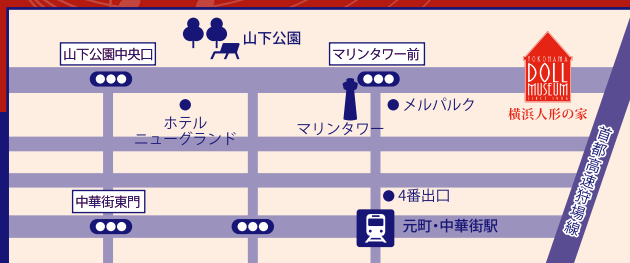

横浜人形の家
あかいくつ劇場で
毎月第4木曜日に
定期開催♪

武政 詠子 気軽なピアノ こんさと♪

横浜人形の家
4F あかいくつ劇場

【時間】14:00～/15:00～

横浜人形の家の入館料のみでご観賞いただけます
合わせてお楽しみください

SCHEDULE

2016年

5月26日
6月23日
7月28日
8月25日
9月29日※
10月27日
11月24日
12月22日

2017年

1月26日
2月23日
3月23日

※9月のみ
第5木曜日に
なります

『気楽なピアノこんさと♪』
はピアニスト武政詠子さんによる、セミクラシックや季節に合わせて楽曲など、気軽にお楽しみいただけるサロンコンサートです。途中入退場自由ですので、小さなお子様連れのお母様も気軽にご来場いただけます。どこかで耳にしたことのあるメロディー、懐かしい映画音楽、歌謡曲、日本叙情歌、親しみやすいクラシック曲など、いろいろ織り交ぜて楽しくピアノでアレンジして演奏していきます。どうぞお気軽にお立ち寄りください。